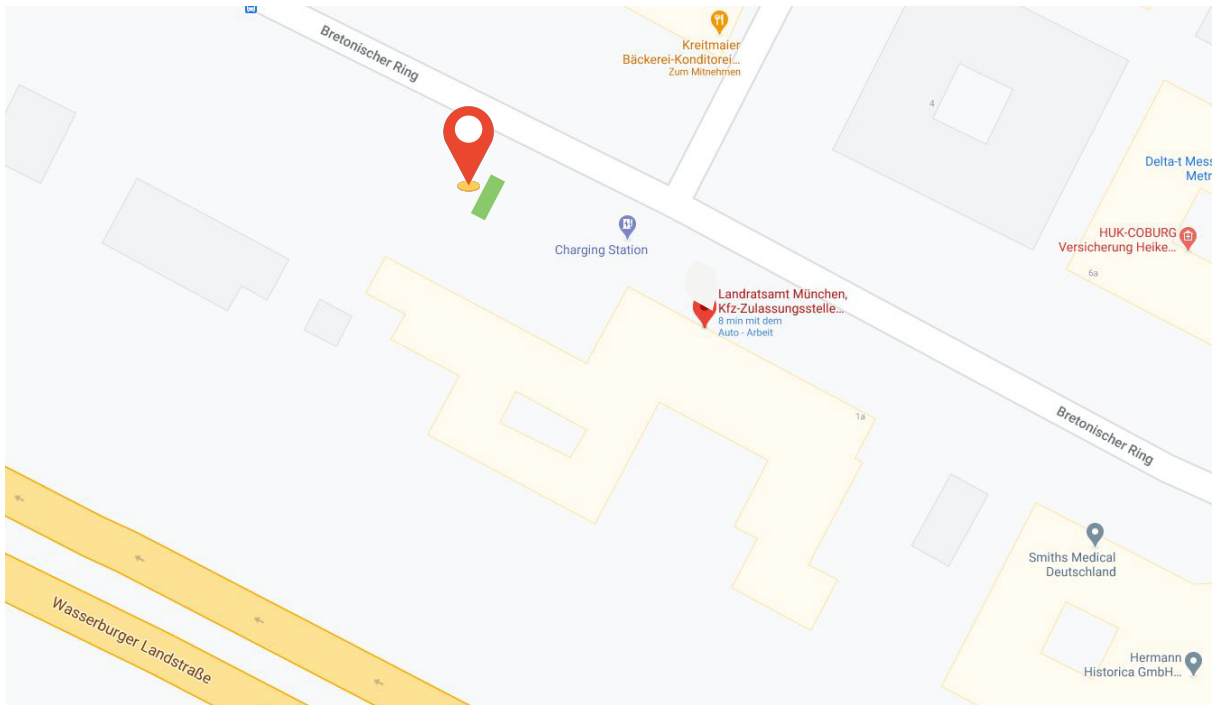

## ADRESSE

Corona-Schnelltest-Station Grasbrunn  
vor dem Landratsamt  
Bretonischer-Ring 1  
85630 Grasbrunn

## ANREISE MIT DEM AUTO

Parkplätze vorhanden

## ANREISE MIT DEN ÖFFENTLICHEN VERKEHRSMITTELN

S-Bahn Linien: S4 und S6 - Haltestelle Vaterstetten  
Buslinien: 240