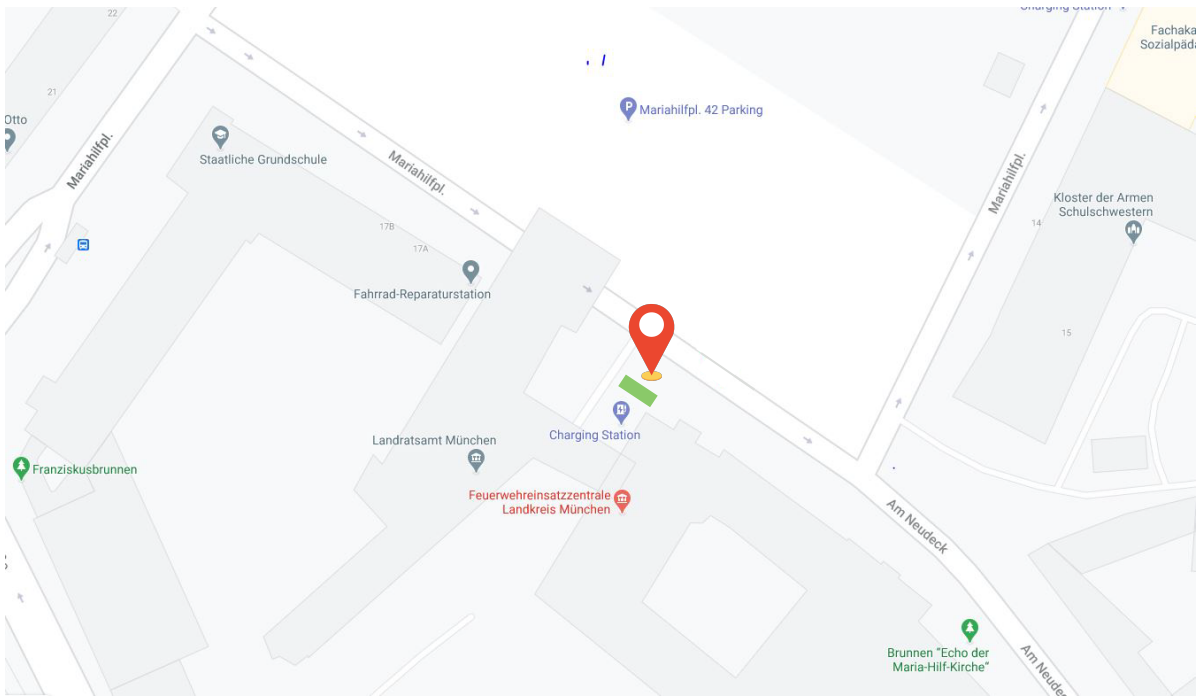

ADRESSE

Corona-Schnelltest-Station Mariahilfplatz
vor dem Landratsamt
Mariahilfplatz 17
81541 München

ANREISE MIT DEM AUTO

keine privaten Parkplätze vorhanden

ANREISE MIT DEN ÖFFENTLICHEN VERKEHRSMITTELN

Trambahnen 18, 28, N15, N27
Buslinien: 53, 18, 62