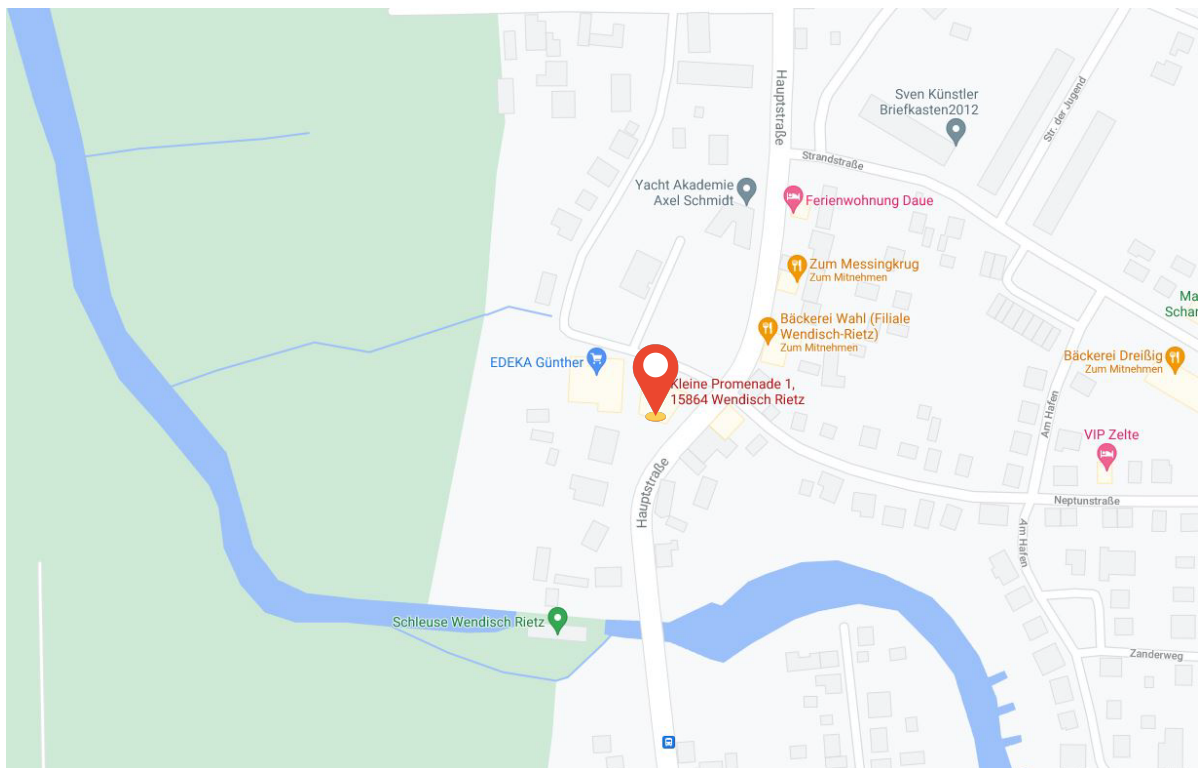

ADRESSE

LIMA Scharmützelsee Wendisch Rietz
Haus des Gastes
Kleine Promenade 1
15864 Wendisch Rietz

ANREISE MIT DEM AUTO

Bitte geben Sie bei der Nutzung eines Navigationssystems kleine Promenade 1 in 15864 Wendisch Rietz ein. Die Schnellteststation befindet sich im Haus des Gastes.

ANREISE MIT DEN ÖFFENTLICHEN VERKEHRSMITTELN

Bus 431 - Bitte nehmen Sie die Haltestelle Wendisch Rietz Zentrum, von dort beträgt der Fußweg ca. 300m.

ÖFFNUNGSZEITEN

Bitte entnehmen Sie die exakten Zeiten unserem Onlineportal zur Terminbuchung.