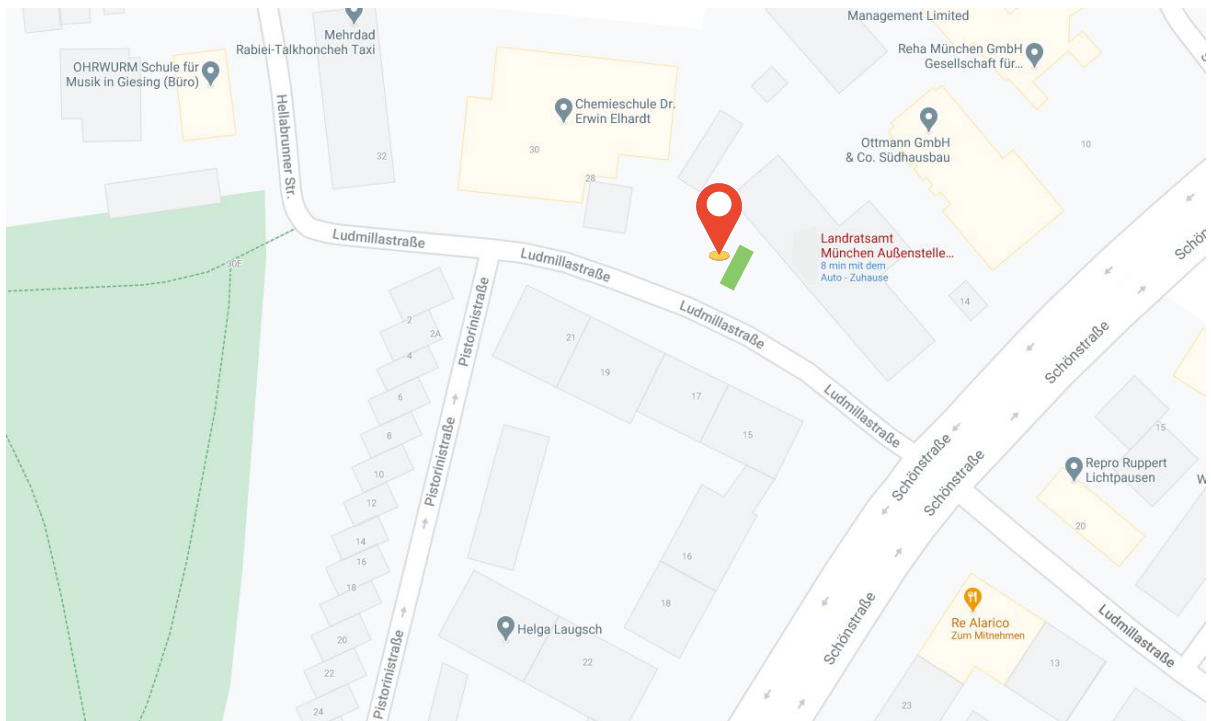

ADRESSE

Corona-Schnelltest-Station Ludmillastraße
vor dem Landratsamt
Ludmillastraße 26
81543 München

ANREISE MIT DEM AUTO

keine privaten Parkplätze vorhanden

ANREISE MIT DEN ÖFFENTLICHEN VERKEHRSMITTELN

U-Bahn Linie: U1
Buslinien: 52, 54, N43, X30